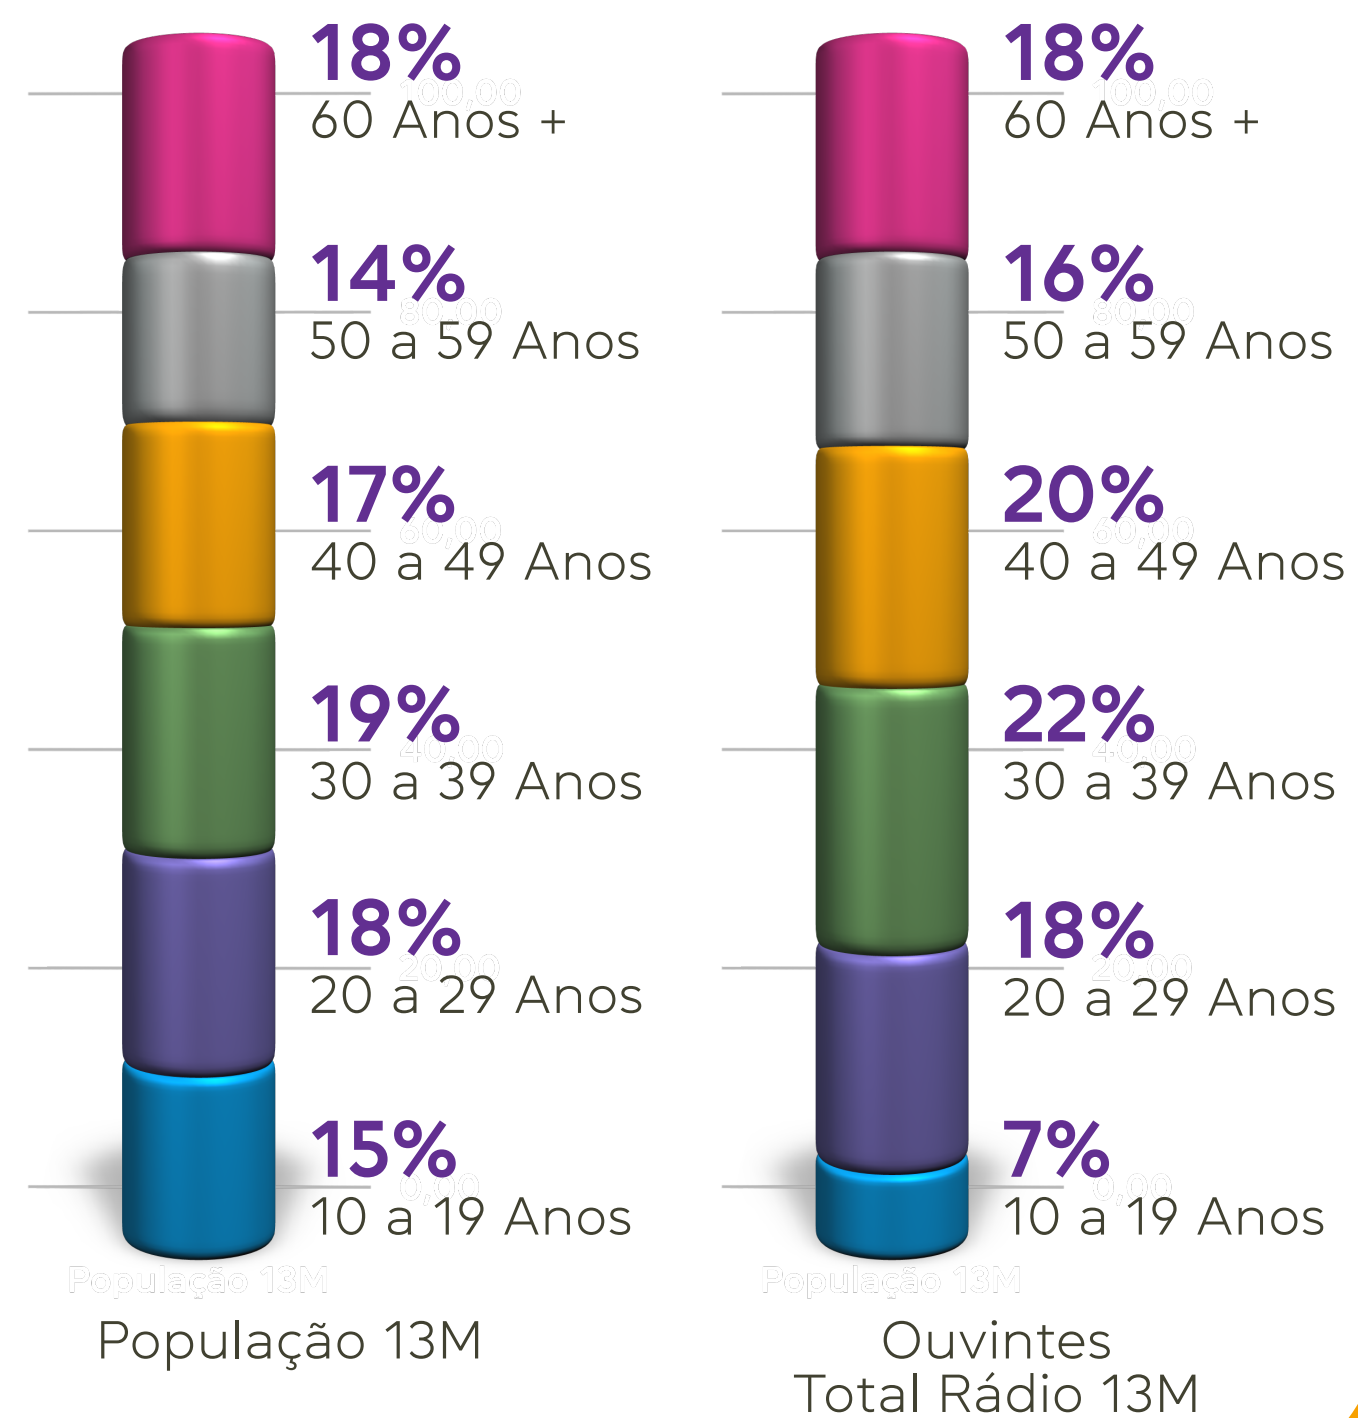

POR FAIXA ETÁRIA

RÁDIO FM 107,1
EDUCADORA
CORONEL FABRICIANO - VALE DO AÇO