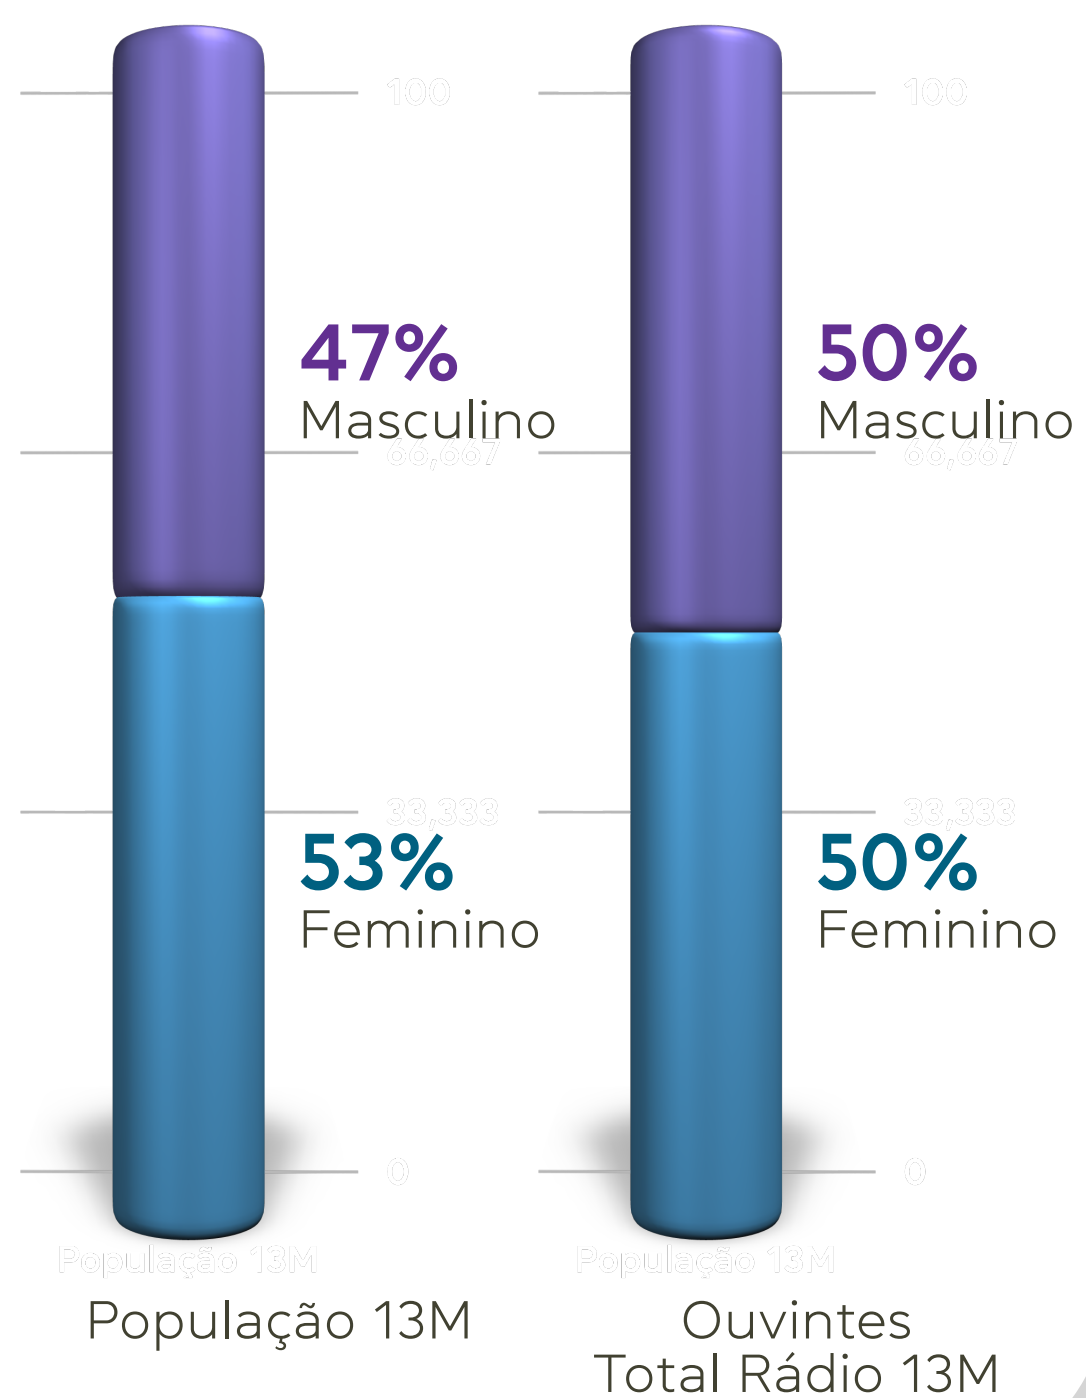

Perfil dos ouvintes

Segmento adulto contemporâneo, audiência altamente qualificada e formadora de opinião.

POR GENERO