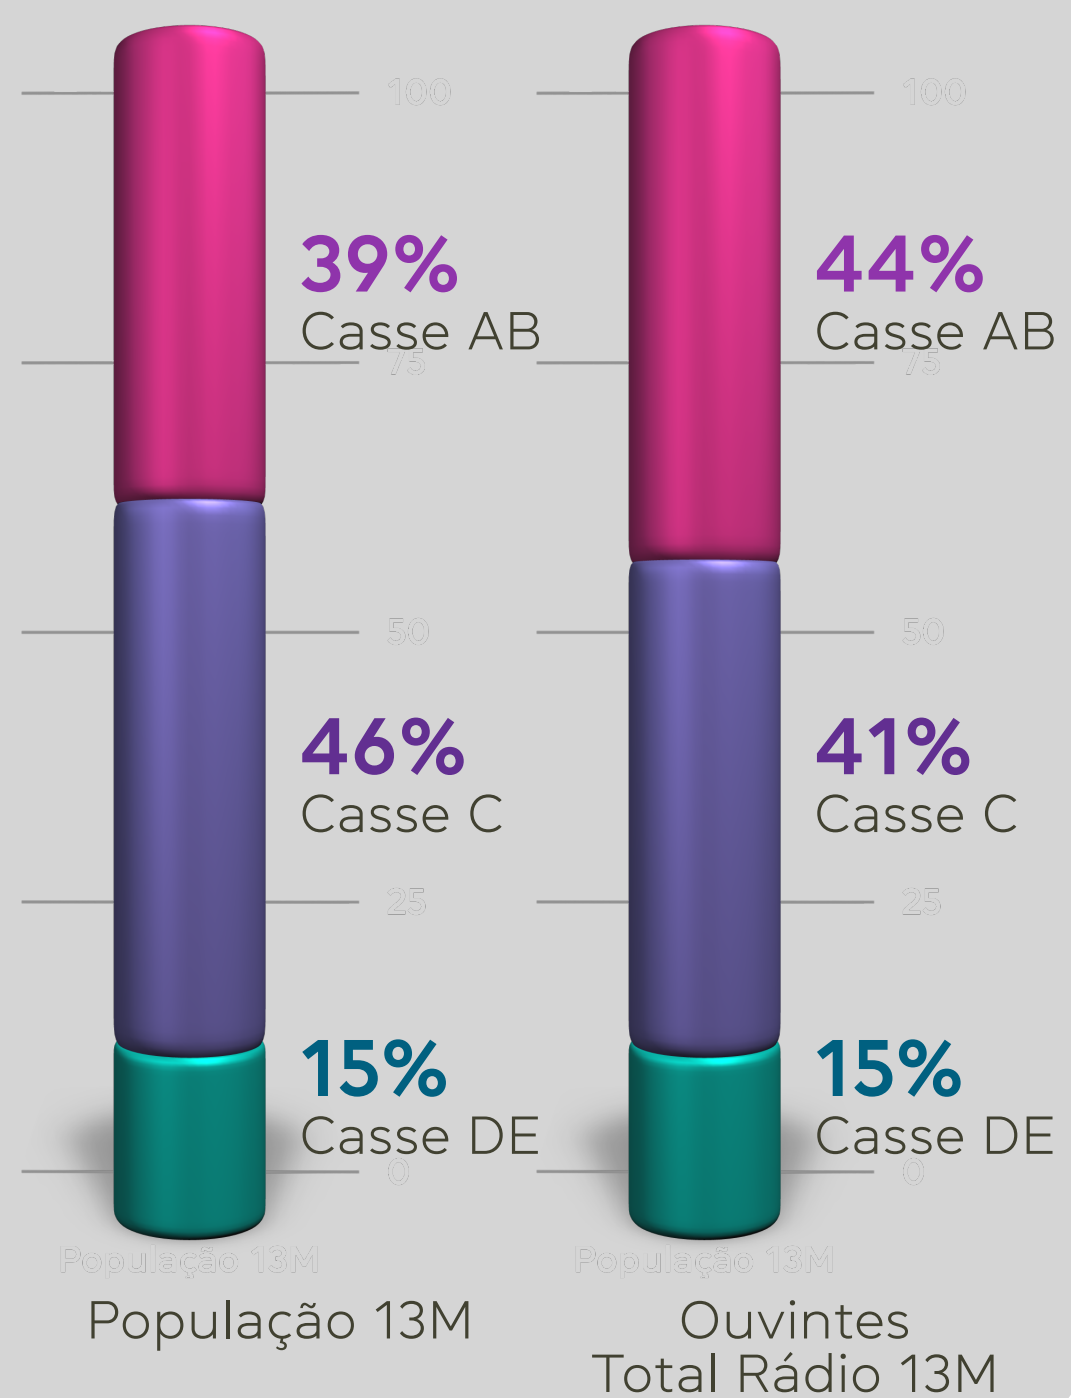

Perfil dos ouvintes

Segmento adulto contemporâneo, audiência altamente qualificada e formadora de opinião.

POR GENERO

POR CLASSE

POR FAIXA ETÁRIA

RÁDIO FM 107,1
EDUCADORA
CORONEL FABRICIANO - VALE DO AÇO